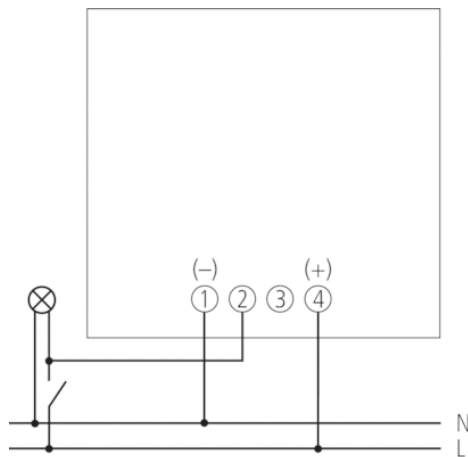

Описание

- Цифровые счетчики наработки
- Установочный размер 45x45 мм
- Встроенная память исключает сброс данных при потере питания
- Установка в приборную панель
- Монохромный ЖК дисплей. 7 цифр
- Винтовые клеммы
- Часы наработки отображаются на дисплее прибора
- Зажим для установки в стену, толщиной до 5 мм, Арт. 9070043
- Кварцевый часовой механизм

Технические характеристики

Номинальное напряжение	110 – 240 V AC
Частота	50 – 60 Hz
Тип монтажа	Передняя монтажная рамка
Размер передней панели	48 x 48 mm
Установочный размер	45 x 45 mm
Диапазон подсчета	99 999,99 часов, без сброса
Степень защиты	IP 65
Класс электрической защиты	II в соответствии с EN 61010
Температура окружающей среды	-30 °C ... +70 °C

Пример подключения

Чертежи