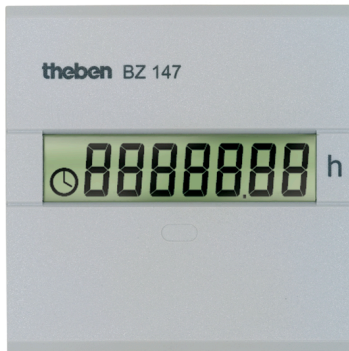

Описание

- Цифровые счетчики наработки
- Установочный размер 45x45 мм
- Встроенная память исключает сброс данных при потере питания
- Установка в приборную панель
- Монохромный ЖК дисплей. 7 цифр
- Винтовые клеммы
- Часы наработки отображаются на дисплее прибора
- Зажим для установки в стену, толщиной до 5 мм, Арт. 9070043
- Кварцевый часовой механизм

Технические характеристики

Номинальное напряжение	110 – 240 V AC
Частота	50 – 60 Hz
Тип монтажа	Передняя монтажная рамка
Размер передней панели	48 x 48 mm
Установочный размер	45 x 45 mm
Диапазон подсчета	99 999,99 часов, без сброса
Степень защиты	IP 65
Класс электрической защиты	II в соответствии с EN 61010
Температура окружающей среды	-30 °C ... +70 °C